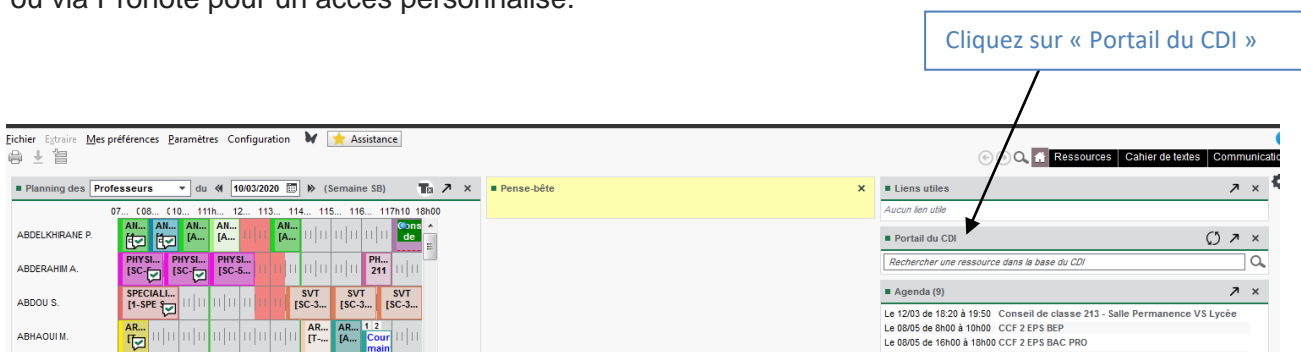

L'accès au portail du CDI peut se faire via le site du lycée en consultation

ou via Pronote pour un accès personnalisé.

En consultation, vous aurez la possibilité de **voir les dernières actualités du CDI**, de **chercher un document** dans notre base de données, et en accès personnalisé vous pourrez en plus **utiliser les ressources payantes** auxquelles notre lycée est abonné :